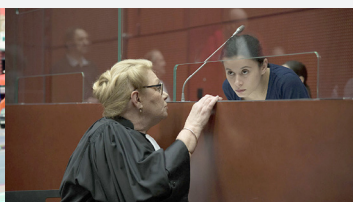

LA FILLE AU BRACELET